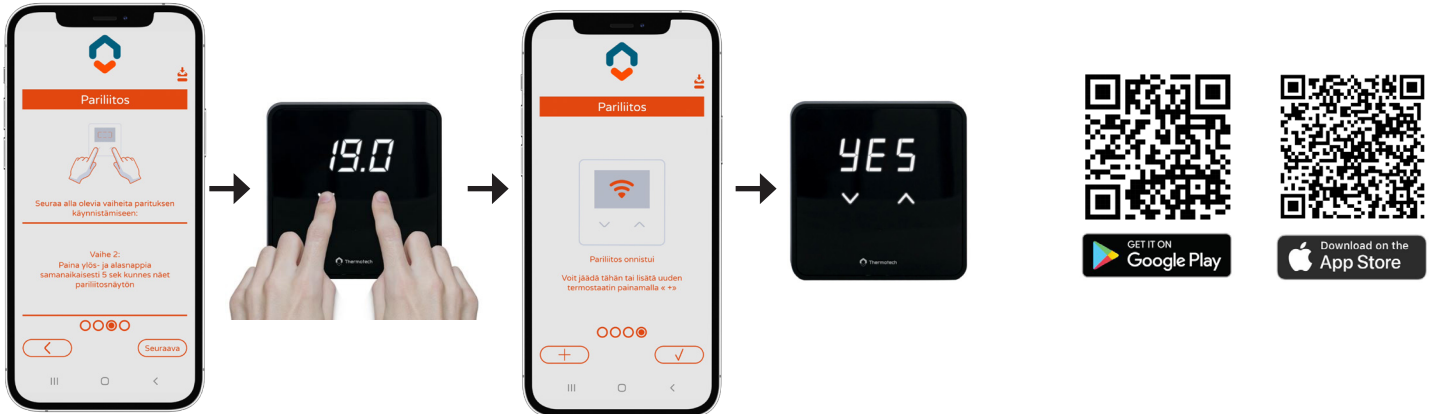

LANGATON SÄÄTÖJÄRJESTELMÄ KYTKENTÄ BLUETOOTHILLA

Thermotech

SOVELLUS IQ HOME

Thermotechin säätöjärjestelmän sovellus (iQ Home) asennukseen ja käyttöön on ohjeistettu ja helppokäyttöinen. Asentaja tekee parituksen sovelluksessa ja mitkä termostaatit ohjaavat mitäkin kanavaa, kun kaikki toimilaitteet on kytketty kanaviin.

Käyttäjän on helppo seurata huoneiden lämpötiloja sovelluksessa ja muuttaa niitä joko huonekohtaisesti tai useita huoneita kerrallaan (vyöhykekohtaisesti). Voit myös nopeasti muuttaa esimerkiksi koko talon käyntitilaa.

Keittiö	22.2°C
Master bedroom	21.8°C
Eteinen	21.5°C
Olohuone	22.3°C