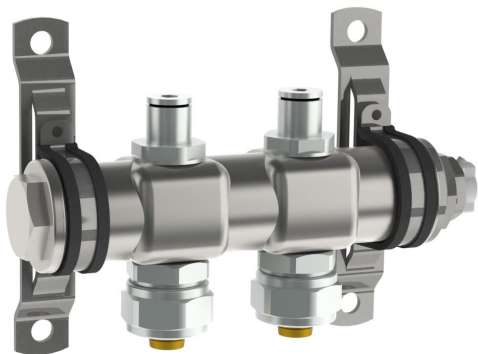

Ilmauspaketti yhdelle piirille

Tuotenro: 50014

EDUT

- Mahdollistaa yksittäisen piirin ilmauksen
- Ruostumaton ja tyylipuhdas
- Kevyt
- Toimitetaan koottuna
- Helppo ja hyvännäköinen asennus
- Korkealaatuinen raaka-aine

TIEDOT

TUOTENUMERO

50014

LEVEYS

175 mm

SYVYYS

50 mm

KORKEUS

120 mm

PIIRIEN VÄLINEN**ETÄISYYS**

50 mm

PIIRILIITTIMET

G20

ILMAUS

Manuaalinen

TUOTEOMINASUUDET

Thermotechin ruostumattomasta teräksestä valmistettua ilmauspakettia käytetään kun halutaan ilmata yksittäistä piiriä esim. yläkerrassa kun jakotukki on alemmassa kerroksessa.

Ruostumaton jakotukki on kevyt ja tyylipuhdas, mikä mahdollistaa helpon ja hyvännäköisen asennuksen. Korkealaatuinen raaka-aine takaa hyvän ruostesuojan ja korkean painekestävyyden.