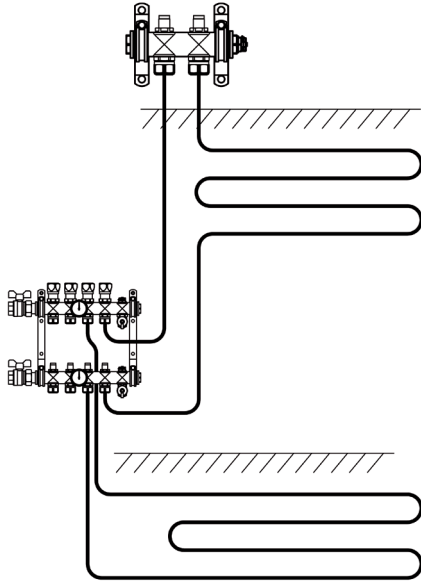

120 mm

PIIRIEN VÄLINEN**ETÄISYYS**

50 mm

PIIRILIITTIMET

G20

ILMAUS

Manuaalinen

TUOTEOMINASUUDET

Thermotechin ruostumattomasta teräksestä valmistettua ilmauspakettia käytetään kun halutaan ilmata yksittäistä piiriä esim. yläkerrassa kun jakotukki on alemmassa kerroksessa.

Ruostumaton jakotukki on kevyt ja tyylipuhdas, mikä mahdollistaa helpon ja hyvännäköisen asennuksen. Korkealaatuinen raaka-aine takaa hyvän ruostesuojan ja korkean painekestävyyden.

Ilmauspaketti toimitetaan koottuna mikä tarkoittaa että erillistä kokoamista ei tarvitse tehdä.

Sisältyvät komponentit:

- Liittimet lattialämmityspotkelle 17 x 2 mm
- Sisäänrakennetut säätöventtiilit
- Manuaalisen ilmausventtiili

Asennusohje

Thermotech ilmauspaketti

AENNUS

Yksikkö asennetaan alla olevan vaihtoehdon mukaisesti.

- Kiinnitä yksikkö seinään.
- Kytke lattialämmityspiiri yksikköön.

ILMAUS

Ilmauspaketti toimitetaan suljetuilla sulkuventtiileillä. Ilmaus suoritetaan kahdessa vaiheessa alla olevan ohjeen mukaan. Yksikkö asennetaan alla olevan vaihtoehdon mukaisesti.