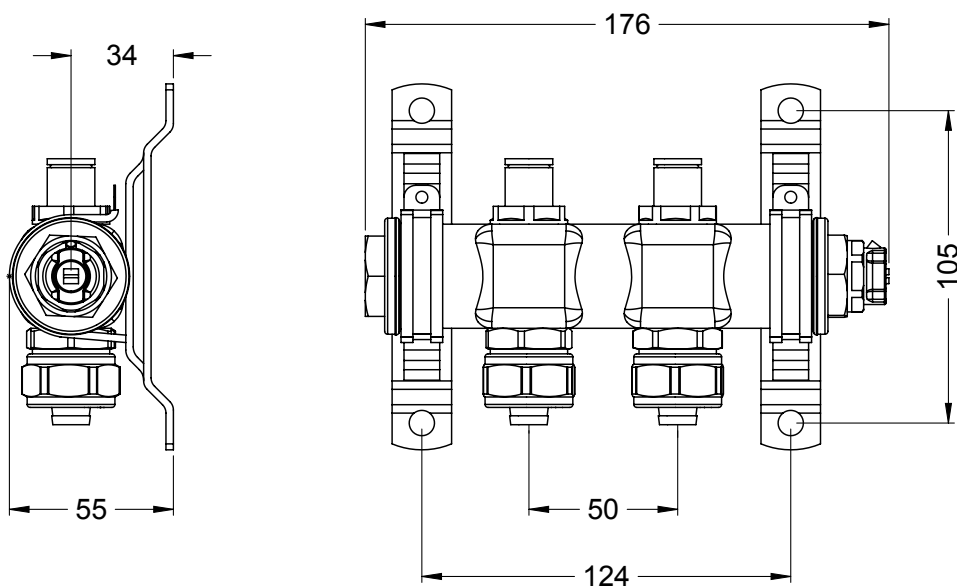

MITAT

Oikeudet muutoksiin ilman ennakoilmoitusta pidätetään. Uusimmat versiot asennusohjeistamme löytyvät kotisivuiltamme www.thermotech.fi. Painovirhevarauksella.