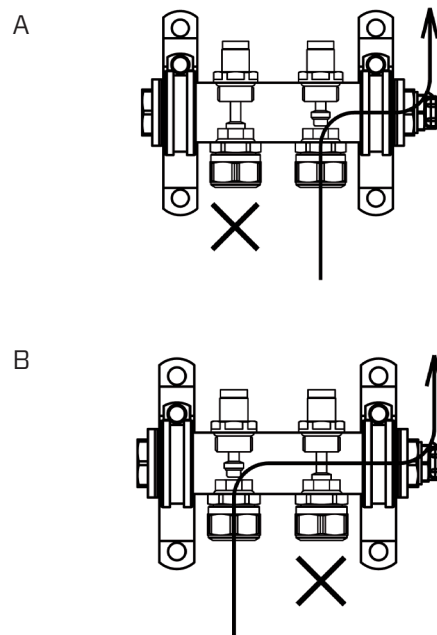

120 mm

PIIRIEN VÄLINEN**ETÄISYYS**

50 mm

PIIRILIITTIMET

G20

ILMAUS

Manuaalinen

TUOTEOMINASUUDET

Asennusohje

Thermotech ilmauspaketti

AENNUS

Yksikkö asennetaan alla olevan vaihtoehdon mukaisesti.

- Kiinnitä yksikkö seinään.
- Kytke lattialämmityspiiri yksikköön.

ILMAUS

Ilmauspaketti toimitetaan suljetuilla sulkuventtiileillä. Ilmaus suoritetaan kahdessa vaiheessa alla olevan ohjeen mukaan. Yksikkö asennetaan alla olevan vaihtoehdon mukaisesti.

- Avaa yksi sulkuventtiili ja ilmaa piirin ensimmäinen osa manuaalisella ilmausventtiilillä.
- Avaa toinen sulkuventtiili ja ilmaa piirin toinen osa. Avaa molemmat sulkuventtiilit.

MITAT

Oikeudet muutoksiin ilman ennakoilmoitusta pidätetään. Uusimmat versiot asennusohjeistamme löytyvät kotisivuiltamme www.thermotech.fi. Painovirhevarauksella.