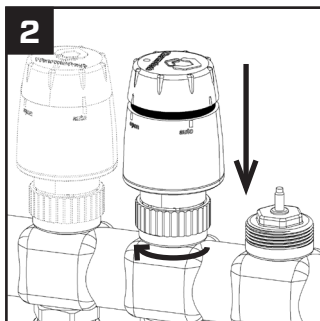

Monteringsanvisning Instruction manual Asennusohje Инструкция по монтажу

67024
67023

Thermotech

67023	67024
230V~, 3W	24V~, 3W
NC (normally closed)	
IP 54	
0-50°C	
CE	