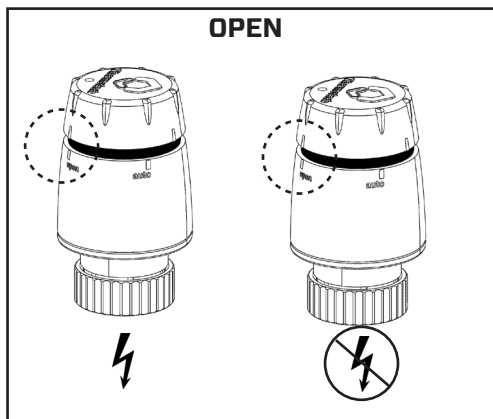

Monteringsanvisning Instruction manual Asennusohje Инструкция по монтажу

67024
67023

Thermotech

67023	67024
230V~, 3W	24V~, 3W
NC (normally closed)	
IP 54	
0-50°C	
CE	