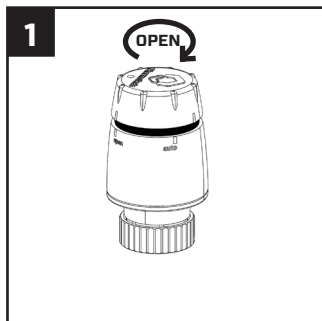

Monteringsanvisning Instruction manual Asennusohje Инструкция по монтажу

67024
67023

Thermotech

67023	67024
230V~, 3W	24V~, 3W
NC (normally closed)	
IP 54	
0-50°C	
CE	