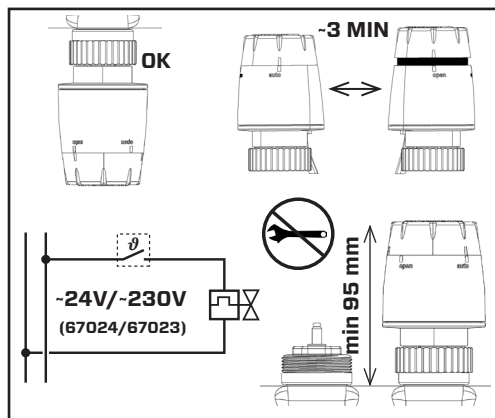

Monteringsanvisning Instruction manual Asennusohje Инструкция по монтажу

67024
67023

Thermotech

67023	67024
230V~, 3W	24V~, 3W
NC (normally closed)	
IP 54	
0-50°C	
CE	