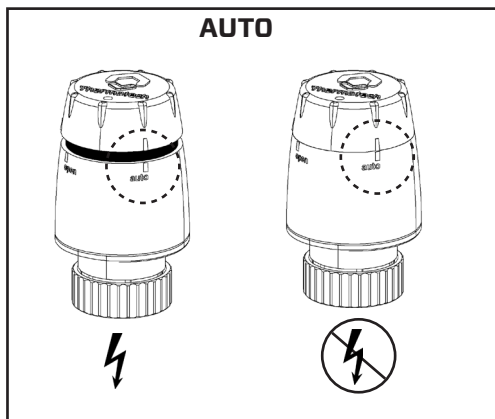

Monteringsanvisning Instruction manual Asennusohje Инструкция по монтажу

67024
67023

Thermotech

67023	67024
230V~, 3W	24V~, 3W
NC (normally closed)	
IP 54	
0-50°C	
CE	