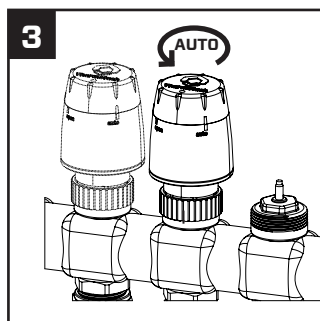

Monteringsanvisning Instruction manual Asennusohje Инструкция по монтажу

67024
67023

Thermotech

67023	67024
230V~, 3W	24V~, 3W
NC (normally closed)	
IP 54	
0-50°C	
CE	